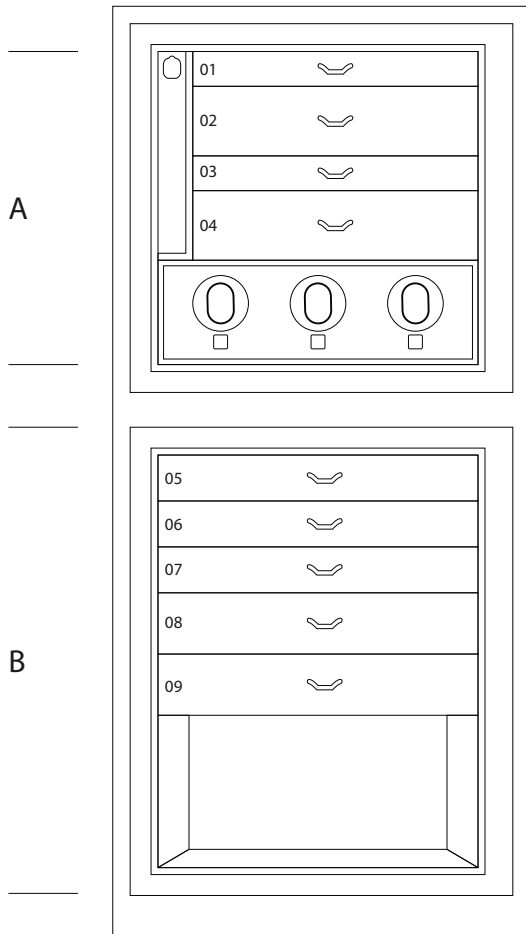

MAGIA EBANO

Cassettone portagioielli blindato in Ebano lucido con portacollane estraibili. Accessori ottone placcato oro 24 carati.

Misure armadio cm. 60x40x158,5

Peso kg. 142

Dim. cassaforte interna cm. 55x33,5x53

SPECIFICHE TECNICHE

WINDER

DOUBLE

DOUBLE WINDER