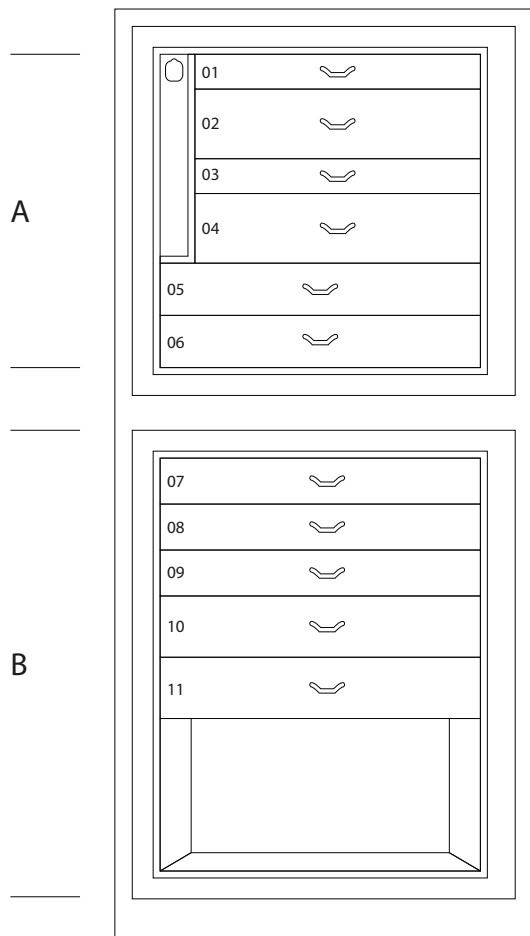

MAGIA EBANO

Cassettone portagioielli blindato in Ebano lucido con portacollane estraibili. Accessori ottone placcato oro 24 carati.

Misure armadio cm. 60x40x158,5

Peso kg. 142

Dim. cassaforte interna cm. 55x33,5x53

SPECIFICHE TECNICHE

WINDER

DOUBLE

DOUBLE WINDER