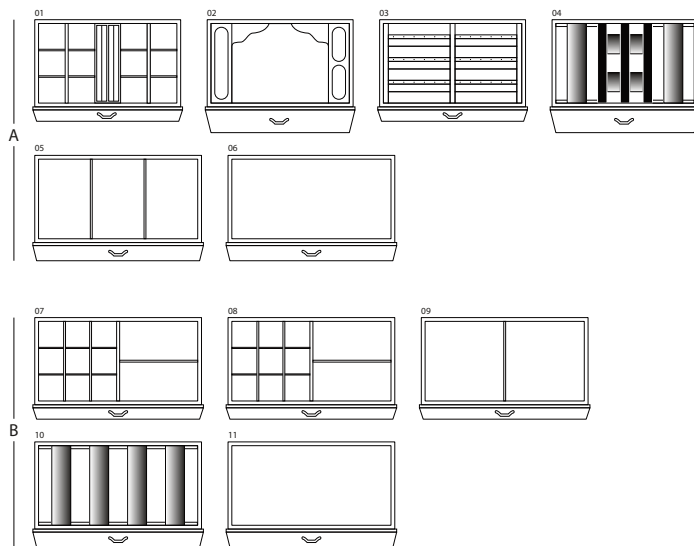

MAGIA EBANO

Cassettone portagioielli blindato in Ebano lucido con portacollane estraibili. Accessori ottone placcato oro 24 carati.

Misure armadio cm. 60x40x158,5

Peso kg. 142

Dim. cassaforte interna cm. 55x33,5x53

SPECIFICHE TECNICHE

WINDER

DOUBLE

DOUBLE WINDER