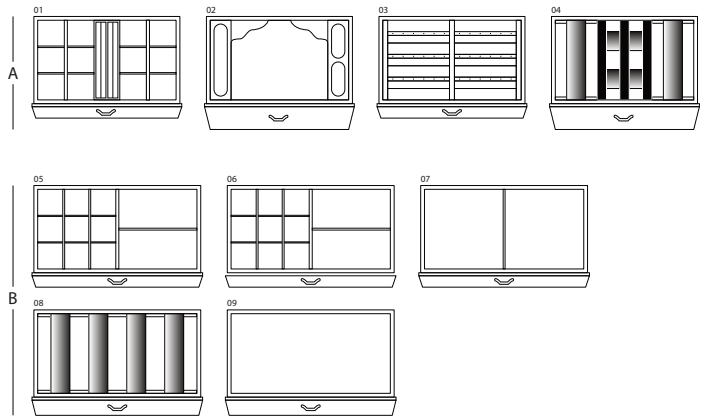

MAGIA EBANO

Cassettone portagioielli blindato in Ebano lucido con portacollane estraibili. Accessori ottone placcato oro 24 carati.

Misure armadio cm. 60x40x158,5

Peso kg. 142

Dim. cassaforte interna cm. 55x33,5x53

SPECIFICHE TECNICHE

WINDER

DOUBLE

DOUBLE WINDER