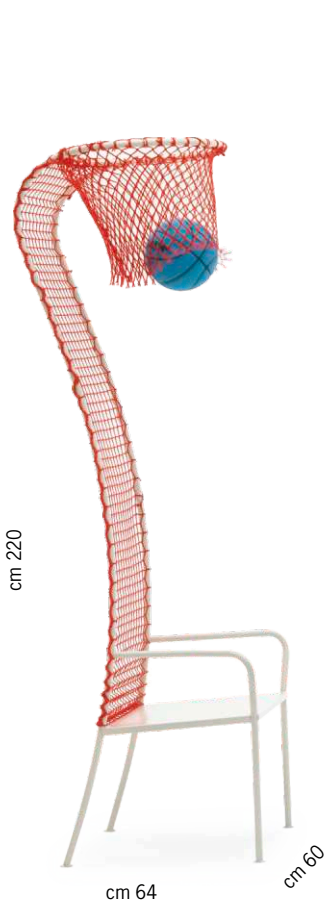

# Lazy basketball

## LAZY BASKETBALL

Emanuele Magini (2013) ha ideato questa seduta dalla forte presenza iconica che rispecchia pienamente la sua poetica di interazione tra forma e funzione. Lazy Basketball è una seduta con struttura in metallo bianco e schienale in nylon giallo o rosso che termina con un vero canestro da basket. Un ossimoro leggero tra il bisogno di riposo e la voglia di muoversi.

## LAZY BASKETBALL

Emanuele Magini (2013) designed this chair, and its strong iconic presence which fully reflects his poetic interplay between form and function. Lazy Basketball is composed of a white metal frame with a yellow, or red, nylon mesh backrest rising up to form a proper basketball hoop. A playful oxymoron between the need to rest and the desire to move.