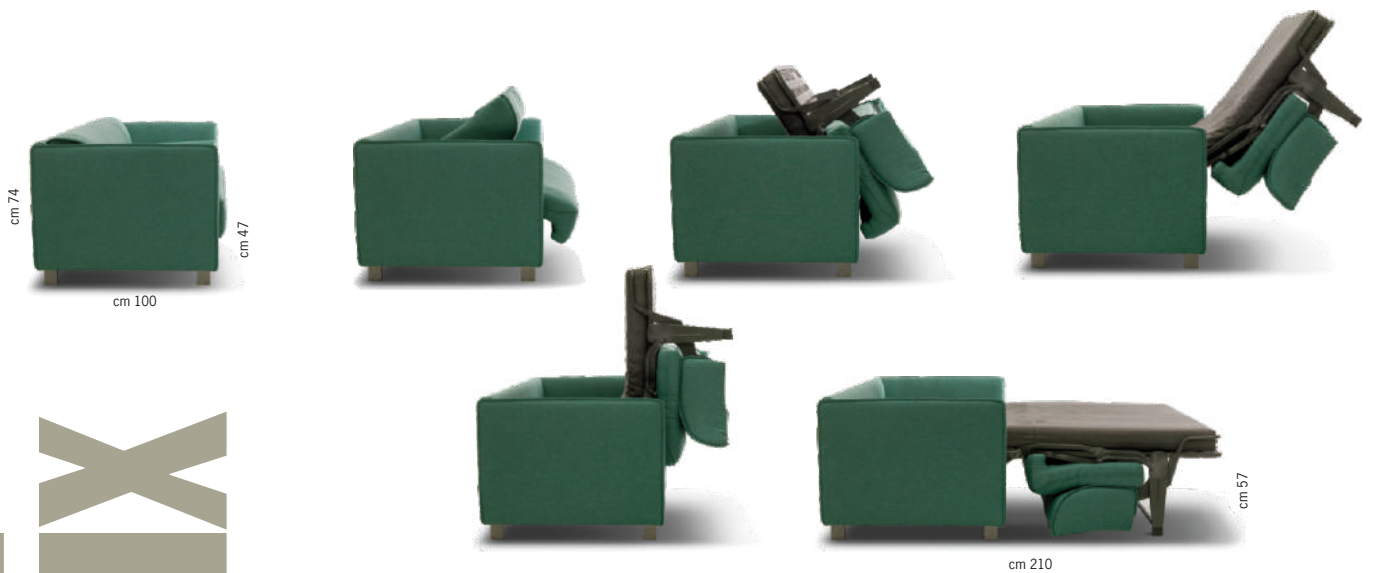

Matrix

MATRIX
Nato per durare

Un design attraente e di grande carattere, che cita con leggerezza suggestioni classiche con piccoli cuscini a rullo accostati ai braccioli alti e piedini in metallo brunito opaco, senza tradire la sua vocazione di compagno essenziale e funzionale in qualsiasi contesto di arredo grazie al comodo letto perfettamente celato al suo interno. Matrix, [Giulio Manzoni \(2022\)](#) è nato per durare nel tempo, non solo grazie al suo stile semplice e aggraziato ma anche alla scelta di materiali estremamente resistenti. La struttura è in legno, il meccanismo in maglia di acciaio elettrosaldato con materasso in poliuretano espanso, a molle. Il rivestimento è completamente sfoderabile e disponibile in vari colori.

Letto divano 3 posti piccolo
Letto divano 3 posti grande

cm 140x200
cm 160x200

MATRIX
Born to last

An attractive design of great character, which mentions with a light touch classic suggestions with small roller cushions next to high armrests and matt burnished metal feet, without betraying its vocation as an essential and functional companion in any furnishing context, thanks to the comfortable bed perfectly concealed inside. Matrix, [Giulio Manzoni \(2022\)](#) was born to last over time, not only because of its simple and graceful style, but also because of the choice of extremely durable materials. The structure is made of wood, the mechanism is made of electro-welded steel mesh with polyurethane foam mattress or with springs. Covering is completely removable and available in various colours.

Small three seater sofa-bed
Large three seater sofa-bed

140x200 cm
160x200 cm

Divano letto matrimoniale piccolo

cm 193

cm 140

Divano letto matrimoniale grande

cm 213

cm 160