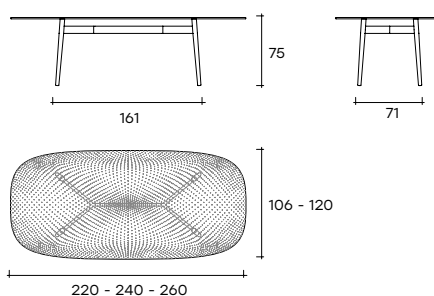

dimensioni L, P, H  
dimensions L, W, H  
(cm)

Tavolo con piano in vetro fuso trasparente. Base in metallo finitura Grigio Lava.

Table with fused transparent glass top. Lava Grey finish metal base.

| COD./CODE                   | ø/L  | P/W | H  | peso netto<br>net weight<br>(kg) | peso lordo<br>gross weight<br>(kg) | volume imballo<br>package volume<br>(m <sup>3</sup> ) |
|-----------------------------|------|-----|----|----------------------------------|------------------------------------|---|
| <b>COBT140GL/<br/>VF-TR</b> | Ø140 |     | 75 | 73                               | 128                                | 0,7   |
| <b>COBT160GL/<br/>VF-TR</b> | Ø160 |     | 75 | 90                               | 152                                | 0,81  |
| <b>COBT180GL/<br/>VF-TR</b> | Ø180 |     | 75 | 111                              | 191                                | 0,93  |
| <b>COBS180GL/<br/>VF-TR</b> | 180  | 90  | 75 | 63                               | 110                                | 0,73  |
| <b>COBS200GL/<br/>VF-TR</b> | 200  | 100 | 75 | 73                               | 125                                | 0,82  |
| <b>COBS220GL/<br/>VF-TR</b> | 220  | 106 | 75 | 100                              | 167                                | 0,85  |
| <b>COBS240GL/<br/>VF-TR</b> | 240  | 106 | 75 | 107                              | 177                                | 0,89  |
| <b>COBS260GL/<br/>VF-TR</b> | 260  | 120 | 75 | 127                              | 206                                | 1   |
| <b>COBS280GL/<br/>VF-TR</b> | 280  | 120 | 75 | 138                              | 240                                | 1,5   |
| <b>COBS300GL/<br/>VF-TR</b> | 300  | 120 | 75 | 148                              | 250                                | 1,5   |