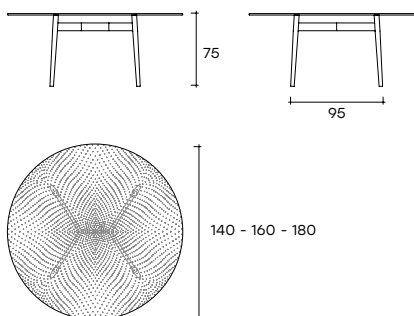

dimensioni L, P, H  
dimensions L, W, H  
(cm)

Tavolo con piano in vetro fuso trasparente. Base in metallo finitura Grigio Lava.

Table with fused transparent glass top. Lava Grey finish metal base.

| COD./CODE                   | ø/L  | P/W | H  | peso netto<br>net weight<br>(kg) | peso lordo<br>gross weight<br>(kg) | volume imballo<br>package volume<br>(m <sup>3</sup> ) |
|-----------------------------|------|-----|----|----------------------------------|------------------------------------|---|
| <b>COBT140GL/<br/>VF-TR</b> | Ø140 |     | 75 | 73                               | 128                                | 0,7   |
| <b>COBT160GL/<br/>VF-TR</b> | Ø160 |     | 75 | 90                               | 152                                | 0,81  |
| <b>COBT180GL/<br/>VF-TR</b> | Ø180 |     | 75 | 111                              | 191                                | 0,93  |
| <b>COBS180GL/<br/>VF-TR</b> | 180  | 90  | 75 | 63                               | 110                                | 0,73  |
| <b>COBS200GL/<br/>VF-TR</b> | 200  | 100 | 75 | 73                               | 125                                | 0,82  |
| <b>COBS220GL/<br/>VF-TR</b> | 220  | 106 | 75 | 100                              | 167                                | 0,85  |
| <b>COBS240GL/<br/>VF-TR</b> | 240  | 106 | 75 | 107                              | 177                                | 0,89  |
| <b>COBS260GL/<br/>VF-TR</b> | 260  | 120 | 75 | 127                              | 206                                | 1   |
| <b>COBS280GL/<br/>VF-TR</b> | 280  | 120 | 75 | 138                              | 240                                | 1,5   |
| <b>COBS300GL/<br/>VF-TR</b> | 300  | 120 | 75 | 148                              | 250                                | 1,5   |