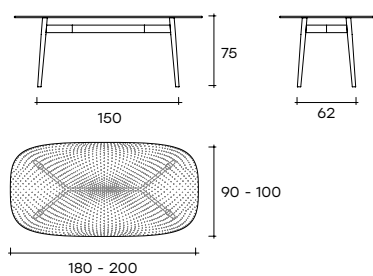

dimensioni L, P, H  
dimensions L, W, H  
(cm)

Tavolo con piano in vetro fuso trasparente. Base in metallo finitura Grigio Lava.

Table with fused transparent glass top. Lava Grey finish metal base.

| COD./CODE                   | ø/L  | P/W | H  | peso netto<br>net weight<br>(kg) | peso lordo<br>gross weight<br>(kg) | volume imballo<br>package volume<br>(m <sup>3</sup> ) |
|-----------------------------|------|-----|----|----------------------------------|------------------------------------|---|
| <b>COBT140GL/<br/>VF-TR</b> | Ø140 |     | 75 | 73                               | 128                                | 0,7   |
| <b>COBT160GL/<br/>VF-TR</b> | Ø160 |     | 75 | 90                               | 152                                | 0,81  |
| <b>COBT180GL/<br/>VF-TR</b> | Ø180 |     | 75 | 111                              | 191                                | 0,93  |
| <b>COBS180GL/<br/>VF-TR</b> | 180  | 90  | 75 | 63                               | 110                                | 0,73  |
| <b>COBS200GL/<br/>VF-TR</b> | 200  | 100 | 75 | 73                               | 125                                | 0,82  |
| <b>COBS220GL/<br/>VF-TR</b> | 220  | 106 | 75 | 100                              | 167                                | 0,85  |
| <b>COBS240GL/<br/>VF-TR</b> | 240  | 106 | 75 | 107                              | 177                                | 0,89  |
| <b>COBS260GL/<br/>VF-TR</b> | 260  | 120 | 75 | 127                              | 206                                | 1   |
| <b>COBS280GL/<br/>VF-TR</b> | 280  | 120 | 75 | 138                              | 240                                | 1,5   |
| <b>COBS300GL/<br/>VF-TR</b> | 300  | 120 | 75 | 148                              | 250                                | 1,5   |