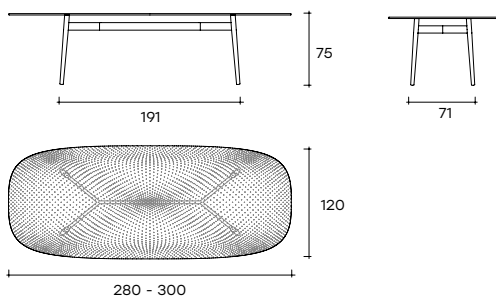

dimensioni L, P, H  
dimensions L, W, H  
(cm)

Tavolo con piano in vetro fuso trasparente. Base in metallo finitura Grigio Lava.

Table with fused transparent glass top. Lava Grey finish metal base.

| COD./CODE                   | ø/L  | P/W | H  | peso netto<br>net weight<br>(kg) | peso lordo<br>gross weight<br>(kg) | volume imballo<br>package volume<br>(m <sup>3</sup> ) |
|-----------------------------|------|-----|----|----------------------------------|------------------------------------|---|
| <b>COBT140GL/<br/>VF-TR</b> | Ø140 |     | 75 | 73                               | 128                                | 0,7   |
| <b>COBT160GL/<br/>VF-TR</b> | Ø160 |     | 75 | 90                               | 152                                | 0,81  |
| <b>COBT180GL/<br/>VF-TR</b> | Ø180 |     | 75 | 111                              | 191                                | 0,93  |
| <b>COBS180GL/<br/>VF-TR</b> | 180  | 90  | 75 | 63                               | 110                                | 0,73  |
| <b>COBS200GL/<br/>VF-TR</b> | 200  | 100 | 75 | 73                               | 125                                | 0,82  |
| <b>COBS220GL/<br/>VF-TR</b> | 220  | 106 | 75 | 100                              | 167                                | 0,85  |
| <b>COBS240GL/<br/>VF-TR</b> | 240  | 106 | 75 | 107                              | 177                                | 0,89  |
| <b>COBS260GL/<br/>VF-TR</b> | 260  | 120 | 75 | 127                              | 206                                | 1   |
| <b>COBS280GL/<br/>VF-TR</b> | 280  | 120 | 75 | 138                              | 240                                | 1,5   |
| <b>COBS300GL/<br/>VF-TR</b> | 300  | 120 | 75 | 148                              | 250                                | 1,5   |