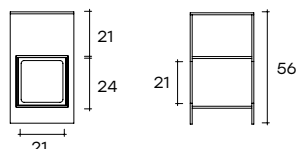

# magique

DESIGN  
STUDIO KLASS

Tavolino con cubo  
contenitore  
in vetro da 10 mm.  
Disponibile  
in diverse finiture.

*Coffee table  
with cubic inner  
compartment  
in 10 mm-thick  
glass. Available  
in various finishes.*

portata sul piano: 20 kg  
load capacity on top: 20 kg

dimensioni L, P, H  
dimensions L, W, H  
(cm)

	COD./CODE	L	P/W	H	peso netto net weight (kg)	peso lordo gross weight (kg)	volume imballo package volume (m <sup>3</sup> )
Tavolino con struttura e contenitore in vetro trasparente. <i>Structure and inner compartment in transparent glass.</i>	<b>MQ/32</b>	32	32	56	16	26	0,18
Tavolino con struttura in vetro extralight, contenitore in vetro bianco opale. <i>Extralight glass structure, opal white glass inner compartment.</i>	<b>MQ/32XB</b>	32	32	56	16	26	0,18
Tavolino con struttura in vetro extralight, contenitore in vetro fumè. <i>Extralight glass structure, smoked grey glass inner compartment.</i>	<b>MQ/32XG</b>	32	32	56	16	26	0,18
Tavolino con struttura in vetro fumé, contenitore in vetro Nero95. <i>Smoked grey glass structure, Black95 glass inner compartment.</i>	<b>MQ/32GN</b>	32	32	56	16	26	0,18
Tavolino con struttura in vetro extralight, contenitore in vetro bronzo. <i>Extralight glass structure, bronze glass inner compartment.</i>	<b>MQ/32XBR</b>	32	32	56	16	26	0,18
Tavolino con struttura in vetro extralight, contenitore in vetro azzurro. <i>Extralight glass structure, blue glass inner compartment.</i>	<b>MQ/32XBL</b>	32	32	56	16	26	0,18
Tavolino con struttura e contenitore in vetro extralight. <i>Structure and inner compartment in extralight glass.</i>	<b>MQ/32X</b>	32	32	56	16	26	0,18