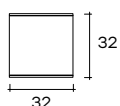

# magique

DESIGN  
STUDIO KLASS

Tavolino con cubo  
contenitore  
in vetro da 10 mm.  
Disponibile  
in diverse finiture.

*Coffee table  
with cubic inner  
compartment  
in 10 mm-thick  
glass. Available  
in various finishes.*

portata sul piano: 20 kg  
load capacity on top: 20 kg

dimensioni L, P, H  
dimensions L, W, H  
(cm)

	COD./CODE	L	P/W	H	peso netto net weight (kg)	peso lordo gross weight (kg)	volume imballo package volume (m <sup>3</sup> )
Tavolino con struttura e contenitore in vetro trasparente. <i>Structure and inner compartment in transparent glass.</i>	<b>MQ/32</b>	32	32	56	16	26	0,18
Tavolino con struttura in vetro extralight, contenitore in vetro bianco opale. <i>Extralight glass structure, opal white glass inner compartment.</i>	<b>MQ/32XB</b>	32	32	56	16	26	0,18
Tavolino con struttura in vetro extralight, contenitore in vetro fumè. <i>Extralight glass structure, smoked grey glass inner compartment.</i>	<b>MQ/32XG</b>	32	32	56	16	26	0,18
Tavolino con struttura in vetro fumé, contenitore in vetro Nero95. <i>Smoked grey glass structure, Black95 glass inner compartment.</i>	<b>MQ/32GN</b>	32	32	56	16	26	0,18
Tavolino con struttura in vetro extralight, contenitore in vetro bronzo. <i>Extralight glass structure, bronze glass inner compartment.</i>	<b>MQ/32XBR</b>	32	32	56	16	26	0,18
Tavolino con struttura in vetro extralight, contenitore in vetro azzurro. <i>Extralight glass structure, blue glass inner compartment.</i>	<b>MQ/32XBL</b>	32	32	56	16	26	0,18
Tavolino con struttura e contenitore in vetro extralight. <i>Structure and inner compartment in extralight glass.</i>	<b>MQ/32X</b>	32	32	56	16	26	0,18