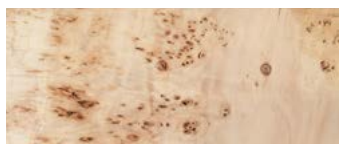

FINITURE DISPONIBILI/AVAILABLE FINISHES

laccato rabarbaro
rhubarb lacquered

laccato palissandro
rosewood lacquered

laccato uva
grape lacquered

radica di pioppo naturale
natural poplar briar

50 x 53 h35 cm - 19½ x 20¾ h13¾"

Tavolino. Disponibile solo in MDF laccato lucido 100 gloss.

Small table. Available in 100 gloss lacquered MDF only.

54 x 55 h35 cm - 21 x 21½ h13¾"

Tavolino. Disponibile solo in MDF laccato lucido 100 gloss.

Small table. Available in 100 gloss lacquered MDF only.

86 x 117 h28 cm - 33½ x 45¾ h11"

Tavolino. Disponibile in MDF laccato lucido 100 gloss o in massello di radica di pioppo naturale.

Small table. Available in 100 gloss lacquered MDF or in solid natural poplar briar.