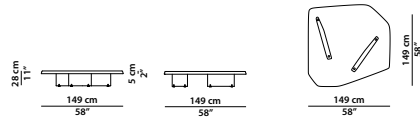

Small table. Available in 100 gloss lacquered MDF only.

86 x 117 h28 cm - 33½ x 45¾ h11"

Tavolino. Disponibile in MDF laccato lucido 100 gloss o in massello di radica di pioppo naturale.

Small table. Available in 100 gloss lacquered MDF or in solid natural poplar briar.

121 x 117 h28 cm - 47¼ x 45¾ h11"

Tavolino. Disponibile in MDF laccato lucido 100 gloss o in massello di radica di pioppo naturale.

Small table. Available in 100 gloss lacquered MDF or in solid natural poplar briar.

149 x 149 h28 cm - 58 x 58 h11"

Tavolino. Disponibile in MDF laccato lucido 100 gloss o in massello di radica di pioppo naturale.

Small table. Available in 100 gloss lacquered MDF or in solid natural poplar briar.

216 x 130 h28 cm - 84¼ x 50¾ h11"

Tavolino. Disponibile in MDF laccato lucido 100 gloss o in massello di radica di pioppo naturale.

Small table. Available in 100 gloss lacquered MDF or in solid natural poplar briar.