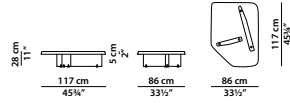

Tavolino. Disponibile solo in MDF laccato lucido 100 gloss.

Small table. Available in 100 gloss lacquered MDF only.

54 x 55 h35 cm - 21 x 21½ h13¾"

Tavolino. Disponibile solo in MDF laccato lucido 100 gloss.

Small table. Available in 100 gloss lacquered MDF only.

86 x 117 h28 cm - 33½ x 45¾ h11"

Tavolino. Disponibile in MDF laccato lucido 100 gloss o in massello di radica di pioppo naturale.

Small table. Available in 100 gloss lacquered MDF or in solid natural poplar briar.

121 x 117 h28 cm - 47¼ x 45¾ h11"

Tavolino. Disponibile in MDF laccato lucido 100 gloss o in massello di radica di pioppo naturale.

Small table. Available in 100 gloss lacquered MDF or in solid natural poplar briar.