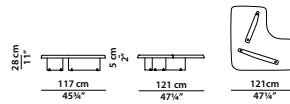

Tavolino. Disponibile solo in MDF laccato lucido 100 gloss.

Small table. Available in 100 gloss lacquered MDF only.

54 x 55 h35 cm - 21 x 21½ h13¾"

Tavolino. Disponibile solo in MDF laccato lucido 100 gloss.

Small table. Available in 100 gloss lacquered MDF only.

86 x 117 h28 cm - 33½ x 45¾ h11"

Tavolino. Disponibile in MDF laccato lucido 100 gloss o in massello di radica di pioppo naturale.

Small table. Available in 100 gloss lacquered MDF or in solid natural poplar briar.

121 x 117 h28 cm - 47¼ x 45¾ h11"

Tavolino. Disponibile in MDF laccato lucido 100 gloss o in massello di radica di pioppo naturale.

Small table. Available in 100 gloss lacquered MDF or in solid natural poplar briar.

149 x 149 h28 cm - 58 x 58 h11"

Tavolino. Disponibile in MDF laccato lucido 100 gloss o in massello di radica di pioppo naturale.

Small table. Available in 100 gloss lacquered MDF or in solid natural poplar briar.