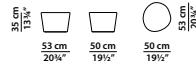

FINITURE DISPONIBILI/AVAILABLE FINISHES

laccato rabarbaro
rhubarb lacquered

laccato palissandro
rosewood lacquered

laccato uva
grape lacquered

radica di pioppo naturale
natural poplar briar

50 x 53 h35 cm - 19½ x 20¾ h13¾"

Tavolino. Disponibile solo in MDF laccato lucido 100 gloss.

Small table. Available in 100 gloss lacquered MDF only.

54 x 55 h35 cm - 21 x 21½ h13¾"

Tavolino. Disponibile solo in MDF laccato lucido 100 gloss.

Small table. Available in 100 gloss lacquered MDF only.

86 x 117 h28 cm - 33½ x 45¾ h11"

Tavolino. Disponibile in MDF laccato lucido 100 gloss o in massello di radica di pioppo naturale.

Small table. Available in 100 gloss lacquered MDF or in solid natural poplar briar.