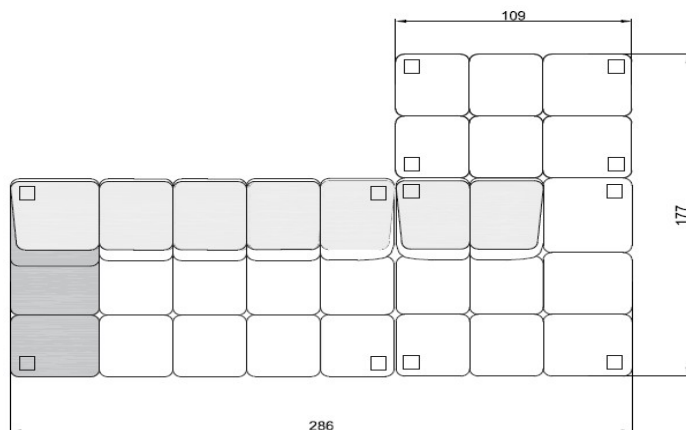

## Specifiche Tecniche

Progetto:	Tomassini Arredamenti Display
Prodotto:	Divano
Qtà:	1
Nome:	Tufty-Time
Descrizione&Finiture:	Divano con piedini neri, composto da: 1x terminale-pouf sinistro cm.109x109x63h in tessuto verde oliva; 1x pouf cm.109x68x35h in tessuto verde oliva; 1x elemento terminale sinistro con bracciolo basso, cm.177x109x63h in tessuto grigio sabbia. Include 1x cuscino cm.60x60 in tessuto marrone castoro.
Dimensioni:	cm.286x177x63h (altezza seduta: cm.35h).
Brand:	B&B Italia
Ulteriori Specifiche:	Rivestimenti e imbottiture sono conformi alle normative Italiane. Eventuali trattamenti (es. ignifughi) specifici richiesti dalla legge in altri Paesi deve essere richiesto al momento dell'ordine e sono a carico e responsabilità del cliente finale.

### Immagini di Riferimento (foto puramente indicative)