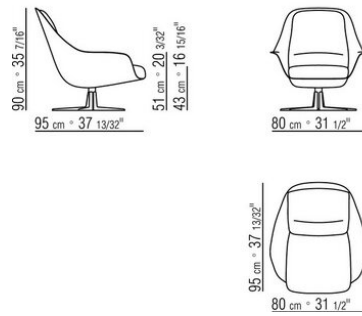

COD. 024842