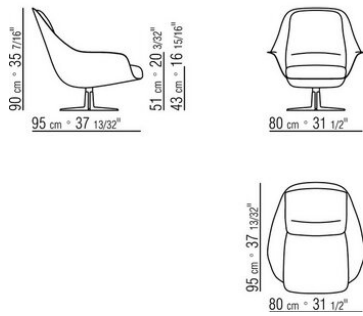

COD. 024865

COD. 024841