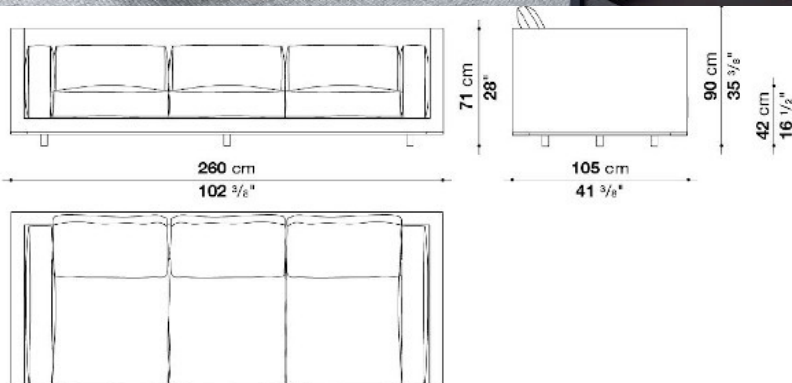

Specifiche Tecniche

Progetto:	Tomassini Arredamenti Display
Prodotto:	Divano
Qtà:	1
Nome:	Florius
Descrizione&Finiture:	Divano con rivestimento in tessuto bianco e bordo inferiore in alluminio verniciato nickel bronzato. Comprende set 3 cuscini schienale rivestiti in tessuto bianco.
Dimensioni:	cm.260x105x71/90h. (altezza seduta: 42 cm)
Brand:	Maxalto
Ulteriori Specifiche:	Rivestimenti e imbottiture sono conformi alle normative Italiane. Eventuali trattamenti (es. ignifughi) specifici richiesti dalla legge in altri Paesi deve essere richiesto al momento dell'ordine e sono a carico e responsabilità del cliente finale.

Immagini di Riferimento (*foto puramente indicative*)