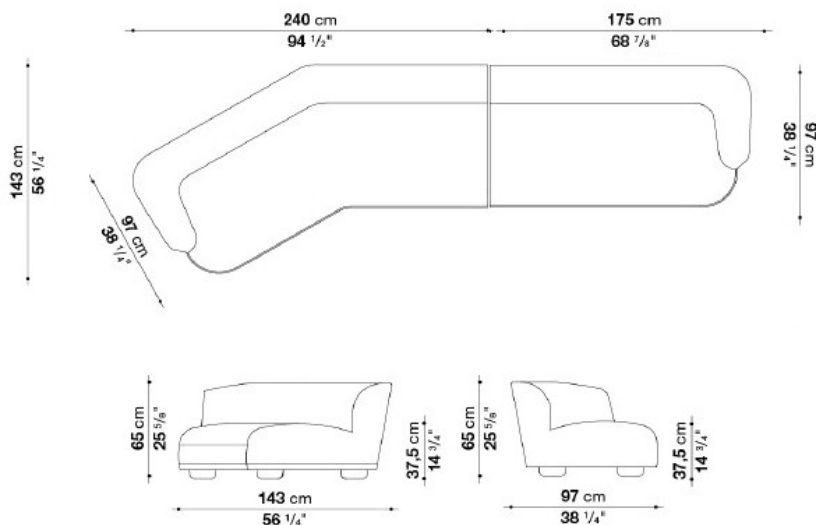

## Specifiche Tecniche

Progetto:	Tomassini Arredamenti Display
Prodotto:	Divano
Qtà:	1
Nome:	Lilum
Descrizione&Finiture:	Divano con base cromata verniciata in nero, rivestito in tessuto color marrone. Comprende: - n.1 elemento curvo sinistro, cm.240x143x65h; - n.1 elemento terminale destro, cm.175x97x65h.
Dimensioni:	cm. 415x143x65h (altezza seduta: cm. 37,5h)
Brand:	Maxalto
Ulteriori Specifiche:	Rivestimenti e imbottiture sono conformi alle normative Italiane. Eventuali trattamenti (es. ignifughi) specifici richiesti dalla legge in altri Paesi devono essere richiesti al momento dell'ordine e sono a carico e responsabilità del cliente finale.

### Immagini di Riferimento (foto puramente indicative)

cm. 415