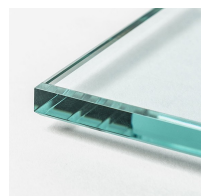

Specifiche Tecniche

Progetto:	Tomassini Arredamenti Display
Prodotto:	Tavolino
Qtà:	1
Nome:	Lithos
Descrizione&Finiture:	Tavolino con piano superiore in vetro extra light trasparente; piano intermedio in rovere grigio; fondo vassoio estraibile in rovere grigio rivestito in pelle color marrone scuro; struttura in acciaio verniciato grafite.
Dimensioni:	cm.130x90x43,5h
Brand:	Maxalto
Ulteriori Specifiche:	Rivestimenti e imbottiture sono conformi alle normative Italiane. Eventuali trattamenti (es. ignifughi) specifici richiesti dalla legge in altri Paesi devono essere richiesti al momento dell'ordine e sono a carico e responsabilità del cliente finale.

Immagini di Riferimento (foto puramente indicative)

Vetro extra light trasparente

Rovere grigio

Pelle marrone scuro

Acciaio verniciato grafite