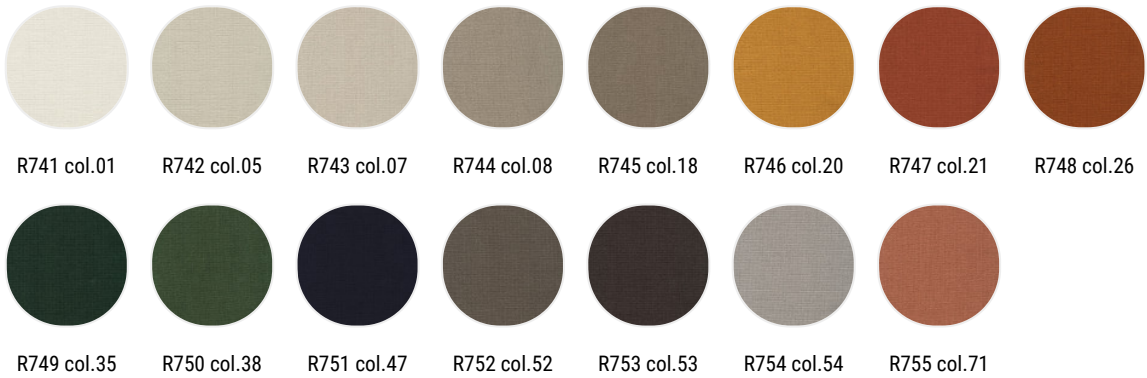

anthracite
grey R219
Col. 10

Todi

white R851
Col. 13

white/beige
R850 Col. 11

grey/sand
R846 Col. 07

light grey
R849 Col. 10

light
grey/anthracite
grey R848 Col.
09

light
blue/grey
R855 Col. 19

Red R893
Col. 7390

Yellow R894
Col. 11990

Light green
R895 Col.
16086

Dark olive
green R896
Col. 16280

Powder blue
R897 Col.
15008

Denim blue
R898 Col.
15120

Dark steel
blue R899
Col. 15660

Anima

R639 col.35

R640 col.45

R641 col.47

R642 col.53

R643 col.54

Rosa intenso
R644 col.60

Garc

Noah

coral red
R548 Col.220

emerald
green R544
Col.121

sage R547
Col.141

medium grey
R546 Col.140

anthracite
grey R545
Col.124

Parigi

White-beige
R429 Col. 001

beige-dark
grey R430
Col. 002