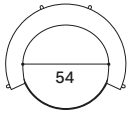

Abaco

---

poltrona