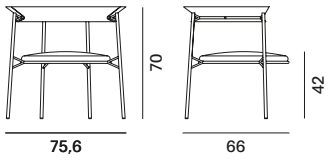

Abaco

---

poltrona