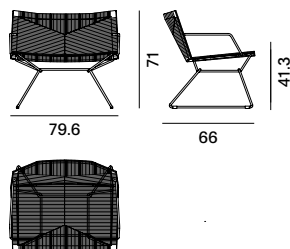

Chair

Stool H65

Stool H78

Neil Twist Collection

Chair

Stool H65

Stool H78

Armchair senza braccioli

Armchair con braccioli

Finiture

La cifra indicata nel pallino identifica il numero di varianti colore e/o materiale della finitura.

A seguire, nella sezione VARIANTI DI FINITURA, sono presenti tutti i colori dei materiali utilizzati per questo prodotto.