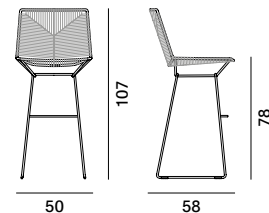

USO ESTERNO

Tutte le varianti possono essere utilizzate sia in ambienti interni, che per uso esterno.

Neil Collection

Neil Leather Collection

Chair

Stool H65

Stool H78

Neil Textile Collection

Chair

Stool H65

Stool H78

Neil Twist Collection

Chair

Stool H65

Stool H78

Armchair senza braccioli

Armchair con braccioli

Finiture

La cifra indicata nel pallino identifica il numero di varianti colore e/o materiale della finitura.

A seguire, nella sezione VARIANTI DI FINITURA, sono presenti tutti i colori dei materiali utilizzati per questo prodotto.