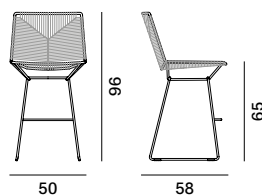

USO ESTERNO

Tutte le varianti possono essere utilizzate sia in ambienti interni, che per uso esterno.

Neil Collection

Neil Leather Collection

Chair

Stool H65

Stool H78

Neil Textile Collection

Chair

Stool H65

Stool H78

Neil Twist Collection

Chair

Stool H65

Stool H78

Armchair senza braccioli

Armchair con braccioli

Finiture

La cifra indicata nel pallino identifica il numero di varianti colore e/o materiale della finitura.

A seguire, nella sezione VARIANTI DI FINITURA, sono presenti tutti i colori dei materiali utilizzati per questo prodotto.