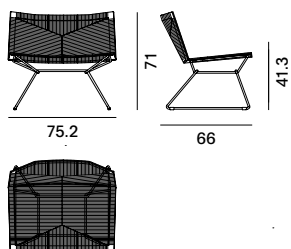

Chair

Stool H65

Stool H78

Neil Twist Collection

Chair

Stool H65

Stool H78

Armchair senza braccioli

Armchair con braccioli

Finiture

La cifra indicata nel pallino identifica il numero di varianti colore e/o materiale della finitura.

A seguire, nella sezione VARIANTI DI FINITURA, sono presenti tutti i colori dei materiali utilizzati per questo prodotto.