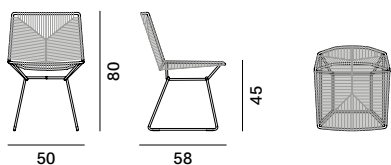

Chair

Stool H65

Stool H78

Neil Twist Collection

Chair

Stool H65

Stool H78

Armchair senza braccioli

Armchair con braccioli

Finiture

La cifra indicata nel pallino identifica il numero di varianti colore e/o materiale della finitura.

A seguire, nella sezione VARIANTI DI FINITURA, sono presenti tutti i colori dei materiali utilizzati per questo prodotto.