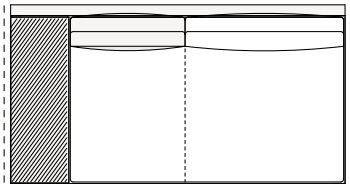

Armrest 400

Coffee table 400

Components width 1250

Armrest 200

2100
82 3/4"

2300
90 1/2"

Coffee table 400

2100
82 3/4"

2300
90 1/2"

Armrest 200

2375
93 1/2"

Armrest 200

2375
93 1/2"

Coffee table 400

2375
93 1/2"

Coffee table 400