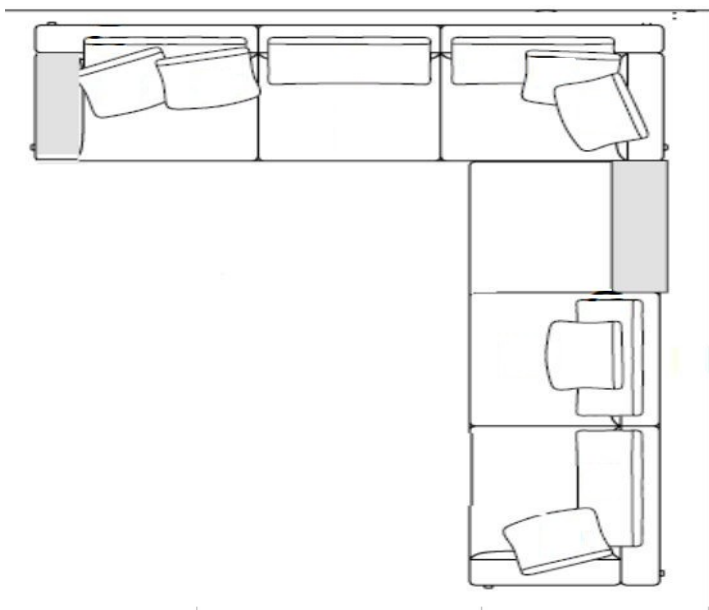

Specifiche Tecniche

Progetto:	Tomassini Arredamenti Display
Prodotto:	Divano
Qtà:	1
Nome:	Brera
Descrizione&Finiture:	Divano con base, bracciolo e mensola in cuoio nero; piedini in nichel brunito verniciato opaco; rivestimento in tessuto color canapa. Comprende: <ul style="list-style-type: none">- n.1 elemento terminale angolare sinistro con bracciolo slim (cm.336x100,5x62h);- n.1 elemento terminale con lowtable in cuoio (cm.310x100,5x62h);- n.5 cuscini schienale (cm.80x48);- n.6 cuscini decorativi (cm.50x50).
Dimensioni:	cm.335,5x410,5x62h (altezza seduta: cm.41h)
Brand:	Poliform
Ulteriori Specifiche:	Rivestimenti e imbottiture sono conformi alle normative Italiane. Eventuali trattamenti (es. ignifughi) specifici richiesti dalla legge in altri Paesi deve essere richiesto al momento dell'ordine e sono a carico e responsabilità del cliente finale.

Immagini di Riferimento (*foto puramente indicative*)

3355

4105

Note:

Tessuto canapa

Cuoio nero