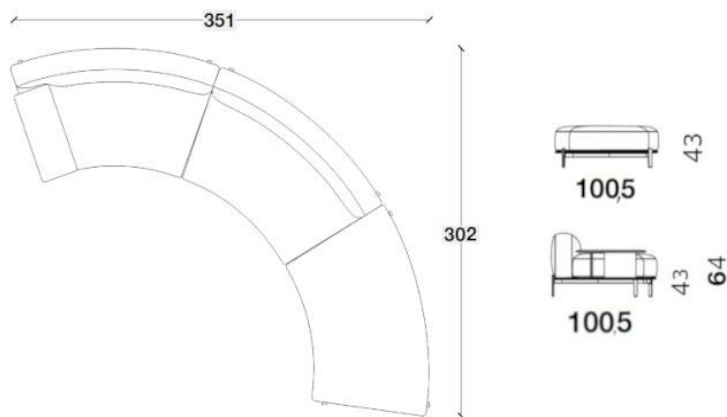

Specifiche Tecniche

Progetto:	Tomassini Arredamenti Display
Prodotto:	Divano
Qtà:	1
Nome:	Brera
Descrizione&Finiture:	Divano curvo rivestito in tessuto color sabbia, base e bracciolo sinistro in cuoio, piedi in brown nickel opaco. Composto da: - n.1 terminale inclinato sinistro con bracciolo (cm.176,5x100,5x64h) - n.1 centrale inclinato (cm.176,5x100,5x64h) - n.1 pouf terminale inclinato (cm.176,5x100,5x43h). Dotato di n.4 cuscini schienale cm.60x48 in tessuto color sabbia, n.2 cuscini cm.50x50 in velluto color carbone, n.2 cuscini cm.50x50 in tessuto color tortora.
Dimensioni:	cm. 351x302x64h (altezza seduta: 43 cm.)
Brand:	Poliform
Ulteriori Specifiche:	Rivestimenti e imbottiture sono conformi alle normative Italiane. Eventuali trattamenti (es. ignifughi) specifici richiesti dalla legge in altri Paesi devono essere richiesti al momento dell'ordine e sono a carico e responsabilità del cliente finale.

Immagini di Riferimento (foto puramente indicative)