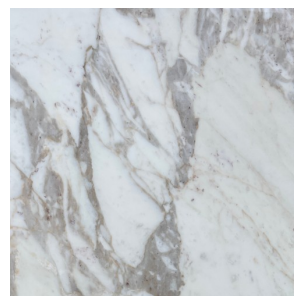

Specifiche Tecniche

Progetto:	Tomassini Arredamenti Display
Prodotto:	Tavolino
Qtà:	1
Nome:	Creek
Descrizione&Finiture:	Tavolino con piano in marmo Calacatta lucido, ripiano inferiore in olmo nero e struttura in nichel spazzolato marrone.
Dimensioni:	cm. 120x70x31h
Brand:	Poliform
Ulteriori Specifiche:	Rivestimenti e imbottiture sono conformi alle normative Italiane. Eventuali trattamenti (es. ignifughi) specifici richiesti dalla legge in altri Paesi devono essere richiesti al momento dell'ordine e sono a carico e responsabilità del cliente finale.

Immagini di Riferimento (*foto puramente indicative*)

Note:

Marmo Calacatta lucido

Olmo nero

Nichel spazzolato marrone