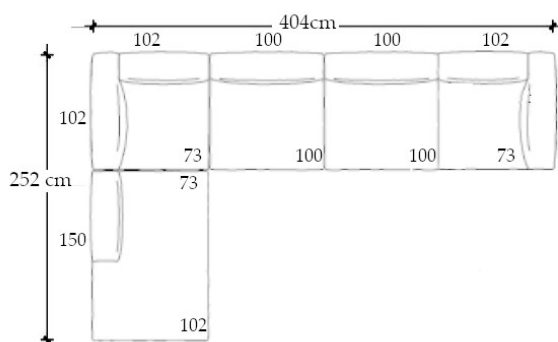

Specifiche Tecniche

Progetto:	Tomassini Arredamenti Display
Prodotto:	Divano
Qtà:	1
Nome:	Dune
Descrizione&Finiture:	Divano rivestito in tessuto bianco. Composto da: <ul style="list-style-type: none"> - n.1 elemento terminale destro, bracciolo basso (cm. 102x102) - n.2 elementi centrali (cm. 100x102) - n.1 elemento angolare (cm. 102x102) - n.1 isola (cm. 150x102) - n.4 cuscini schienale (cm. 60x60) - n.5 cuscini con bordo a contrasto in colore bianco (cm. 80x50).
Dimensioni:	cm. 404x102/252x68h (altezza seduta: cm. 42h)
Brand:	Poliform
Ulteriori Specifiche:	Rivestimenti e imbottiture sono conformi alle normative Italiane. Eventuali trattamenti (es. ignifughi) specifici richiesti dalla legge in altri Paesi devono essere richiesti al momento dell'ordine e sono a carico e responsabilità del cliente finale.

Immagini di Riferimento (*foto puramente indicative*)

Note:

Tessuto bianco

Bordo bianco a contrasto