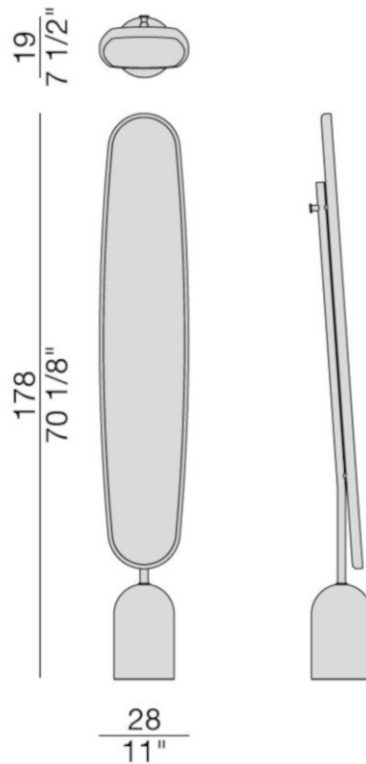

Specifiche Tecniche

Progetto:	Tomassini Arredamenti Display
Prodotto:	Specchio
Qtà:	1
Nome:	Ekerò
Descrizione&Finiture:	Specchio con base in marmo bianco di Carrara, cornice in massello di noce canaletto, stelo centrale in metallo grigio peltro, dotato di gancio appendiabiti.
Dimensioni:	cm.28x19x178h
Brand:	Porada
Ulteriori Specifiche:	Rivestimenti e imbottiture sono conformi alle normative Italiane. Eventuali trattamenti (es. ignifughi) specifici richiesti dalla legge in altri Paesi devono essere richiesti al momento dell'ordine e sono a carico e responsabilità del cliente finale.

Immagini di Riferimento (*foto puramente indicative*)

Note:

Marmo bianco di Carrara

Massello di noce canaletto

Metallo grigio peltro